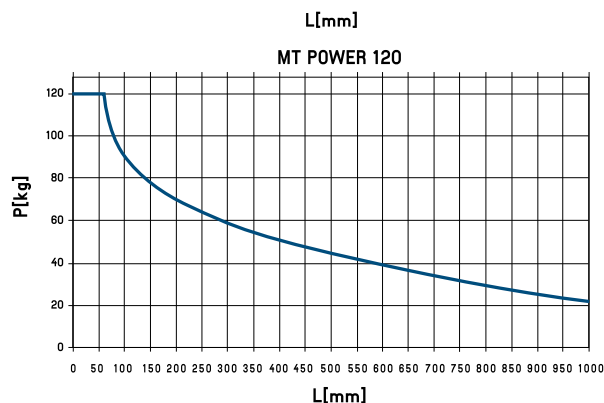

SPS POWER 120 I

SPS POWER 120 I

DESCRIZIONE

Posizionatore a tavola rotante, portata 120 kg. Rotazione con motore a corrente alternata, con inverter e riduttore. Inclinazione manuale.

DESCRIPTION

Turntable type positioner, load 120 kg. Slewing by AC motor with inverter and gearbox. Manual tilt.

ОПИСАНИЕ

Сварочные вращатели грузоподъемностью 120 кг. Вращение с помощью мотора АС с инвертором и редуктором для. Ручная регулировка угла наклона.

DESCRIPTION

Positionneur à table rotative portée 120 kg. Rotation avec moteur à courant alternée, avec inverter et réducteur. Inclinaison manuelle.

BESCHREIBUNG

Drehtisch-Positionervorrichtung Tragkraft 120 Kg. Rotation mit AC-Elektromotor, mit Inverter und Untersetzung. Kippung manuell.

DESCRIPCIÓN

Posicionador de mesa giratoria con carga 120 Kg. Rotación por motor de corriente alterna, con inverter y reductio. Inclinación manual.