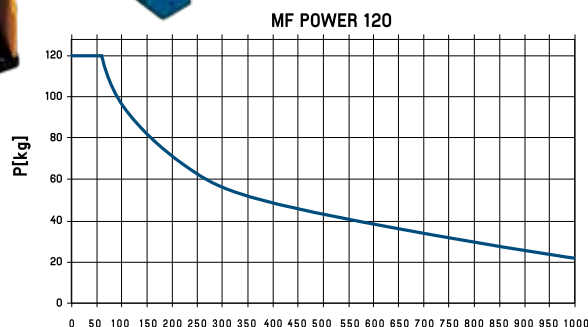

DESCRIPCIÓN

Posicionador de mesa giratoria con carga 120 Kg. Rotación por motor de corriente alterna, con inverter y reductio. Inclinación manual.