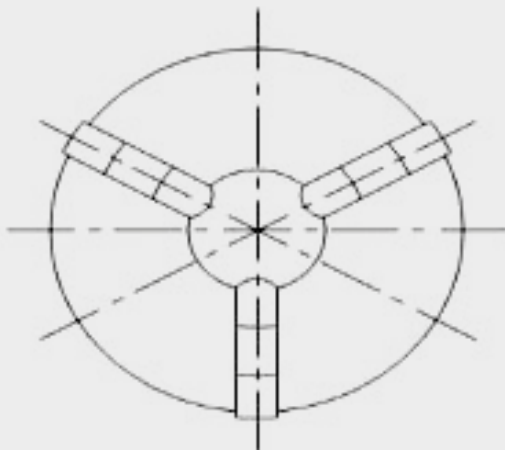

Mandrini autocentranti a guida semplice a 3 griffe

3 jaw self-centering chucks

Трехкулачковые
Самоцентрирующие Патроны

Mandrins 3 mors centrage
automatique guide simple

Autozentrierendes
Schnellspannfutter Mit 3 Grip

Mandriles de centrado automatico
3 garras con guia simple

MODEL	D	D1	D2	D3	H1	h	H	z-d	Kg
SHK 130	130	100	115	30	60	4	86	3-M8	5.5
SHK 200	200	165	180	65	75	5	109	3-M10	15.5
SHK 250	250	206	226	80	80	5	120	3-M12	26.2
SHK 320	320	270	290	100	95	11	153.5	3-M16	48
SHK 400	400	340	368	130	100	6	155.5	3-M16	65
SHK 500	500	440	465	200	115	6	160	6-M16	86
SHK 630	630	560	595	260	130	8	200	6-M16	200