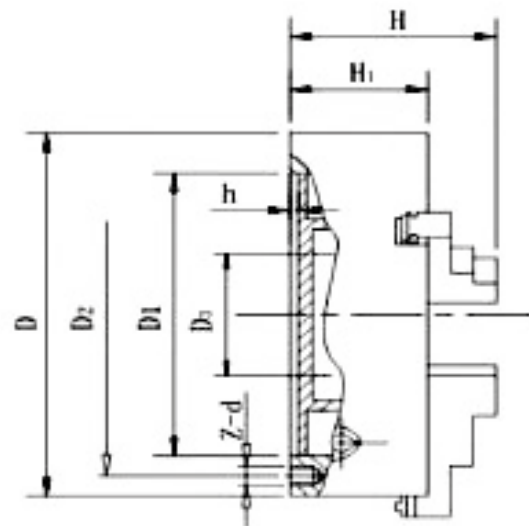

Mandrini autocentranti a guida semplice a 3 griffe

3 jaw self-centering chucks

Трехкулачковые
Самоцентрирующие Патроны

Mandrins 3 mors centrage
automatique guide simple

Autozentrierendes
Schnellspannfutter Mit 3 Grip

Mandriles de centrado automatico
3 garras con guia simple

MODEL	D	D1	D2	D3	H1	h	H	z-d	Kg
SHK 130	130	100	115	30	60	4	86	3-M8	5.5
SHK 200	200	165	180	65	75	5	109	3-M10	15.5
SHK 250	250	206	226	80	80	5	120	3-M12	26.2
SHK 320	320	270	290	100	95	11	153.5	3-M16	48
SHK 400	400	340	368	130	100	6	155.5	3-M16	65
SHK 500	500	440	465	200	115	6	160	6-M16	86
SHK 630	630	560	595	260	130	8	200	6-M16	200