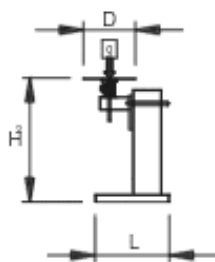

Art./ Тип	Descrizione / Description / Описание / Beschreibung / Descripción
SPS Power 76	<p>Posizionatore a tavola rotante, portata 100 kg. Rotazione con motore a corrente continua. Inclinazione manuale.</p>
	<p>Turntable type positioner, load 100 kg. Slewing by DC motor. Manual tilt.</p>
	<p>Сварочные вращатели грузоподъемностью 100 кг. Вращение с помощью мотора DC для. Ручная регулировка угла наклона.</p>
	<p>Positionneur à table rotative portée 100 kg. Rotation avec moteur à courant continu. Inclinaison manuelle.</p>
	<p>Drehtisch-Positionervorrichtung Tragkraft 100 Kg. Rotation mit Gleichstrommotor. Kippung manuell.</p>
	<p>Posicionadore de mesa giratoria con carga 100 Kg. Rotación por motor de corriente continua. Inclinación manual.</p>

Dati/Data/ Даты / Donnes/Daten/Datos	Tipo Motore	L mm	W mm	H mm	F Ø mm	VOLT Вольт	RPM	Portata / Load / Portee / Нагрузка / Tragkraft / Portal		Kg/ кг
								Horizontal Kg / горизонт.кг/Kg	Vetical Kg/вертик. кг	
SPS POWER 76	DC	450	414	378	300	220	0,6-6,0	100	50	21