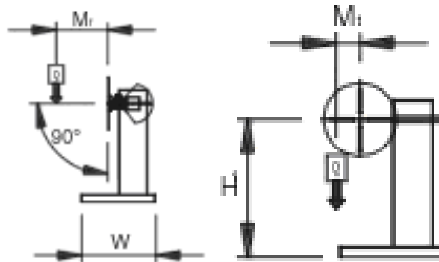

Art./ Тип	Descrizione / Description / Описание / Beschreibung / Descripción
SPS Power 76	Posizionatore a tavola rotante, portata 100 kg. Rotazione con motore a corrente continua. Inclinazione manuale.
	Turntable type positioner, load 100 kg. Slewing by DC motor. Manual tilt.
	Сварочные вращатели грузоподъемностью 100 кг. Вращение с помощью мотора DC для. Ручная регулировка угла наклона.
	Positionneur à table rotative portée 100 kg. Rotation avec moteur à courant continu. Inclinaison manuelle.
	Drehtisch-Positionervorrichtung Tragkraft 100 Kg. Rotation mit Gleichstrommotor. Kippung manuell.
	Posicionadore de mesa giratoria con carga 100 Kg. Rotación por motor de corriente continua. Inclinación manual.

Dati/Data/ Даты / Donnes/Daten/Datos	Tipo Motore	L mm	W mm	H mm	F Ø mm	VOLT Вольт	RPM	Portata / Load / Portee / Нагрузка / Tragkraft / Portal		Kg/ кг
								Horizontal Kg / горизонт.кг/Kg	Vetical Kg/вертик. кг	
SPS POWER 76	DC	450	414	378	300	220	0,6-6,0	100	50	21

MT POWER 76